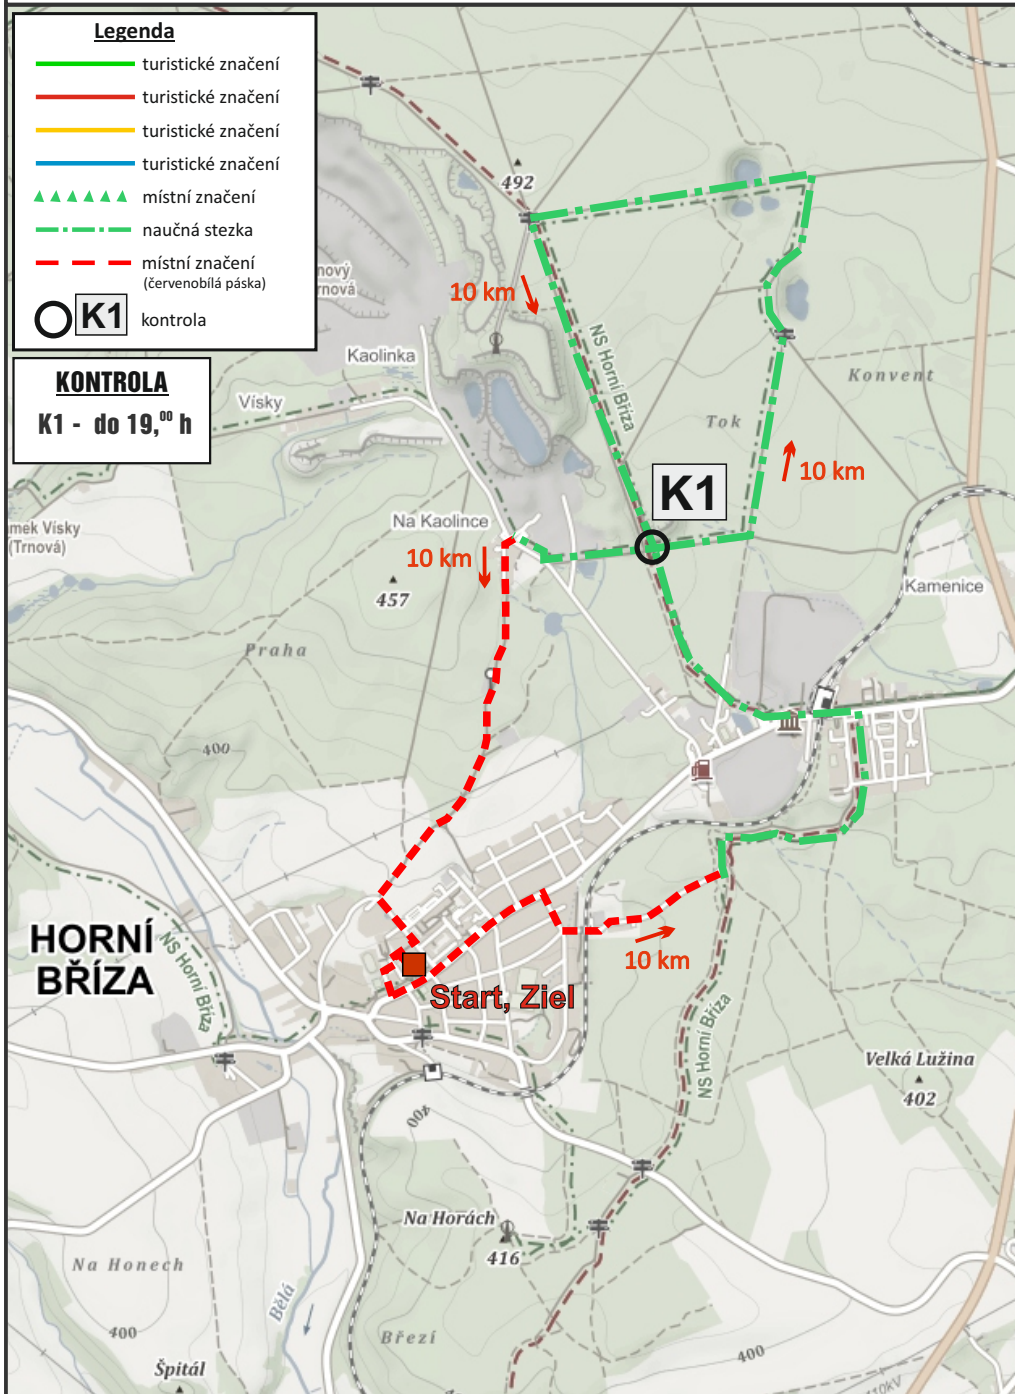

MAPA POCHODU „HORNOBŘÍZSKÝ PUCHÝŘ“ - Trasa 10 km

Legenda

-  turistické značení
-  turistické značení
-  turistické značení
-  turistické značení
-  místní značení
-  naučná stezka
-  místní značení (červenobílá páska)
-  kontrola

KONTROLA

K1 - do 19,00 h

MAPA POCHODU „HORNOBŘÍZSKÝ PUCHÝŘ“ - Trasa 10 km

Legenda

-  turistické značení
-  turistické značení
-  turistické značení
-  turistické značení
-  místní značení
-  naučná stezka
-  místní značení (červenobílá páska)
-  kontrola

KONTROLA

K1 - do 19,00 h